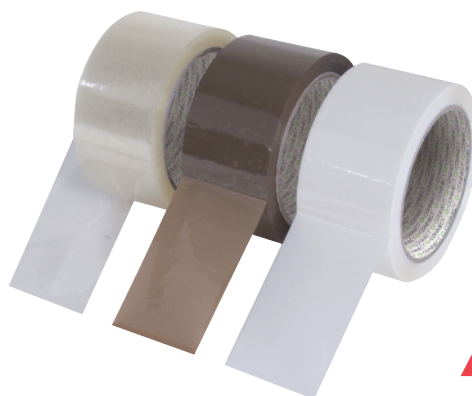

RUBAN D'EMBALLAGE ÉCONOMIQUE

Ruban spécial pour emballage fabriqué en polypropylène. Idéal pour fermer des caisses en carton et des paquets en général, conçu pour toutes sortes d'applications domestiques. Haute adhérence. Épaisseur : 45 microns.

	CODE	COLORIS	DIMENSIONS			PRIX HT	PRIX TTC
	63583	● Havane	75 mm x 66 m	1	6		
	63584	○ Transparent	75 mm x 66 m	1	6		
	63585	○ Blanc	75 mm x 66 m	1	6