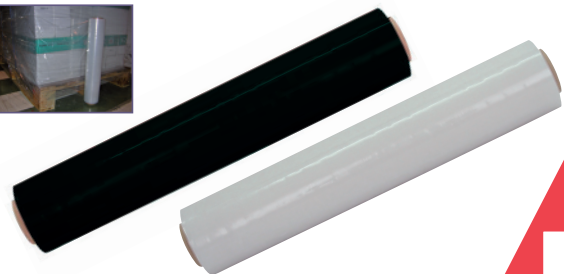

TTC

BULLE PAPIER

Fabriquée à partir de papier kraft pur pâte, composé de fibres de bois vierges. 90 g/m². Idéal pour emballer des objets fragiles, offrant une protection contre les chocs et les vibrations. Totalement recyclable.

À PARTIR DE

HT

TTC

FILM ÉTIRABLE

Film extensible de 23 microns d'épaisseur. Bonnes propriétés adhérentes.

CODE	COLORIS	DIMENSIONS	♻️	📦	PRIX HT	PRIX TTC
936499	● Noir	500 x 250 mm	-	1		
98507	○ Transparent	500 x 145 mm	-	1		

À PARTIR DE

HT

TTC

MARQUEUR PERMANENT

Corps métal. Encre à solvant. Écrit sur tous supports (papier, verre, métal, etc). Encre indélébile, idéale pour un usage extérieur, résiste aux conditions extrêmes. Pointe ogive de 4,3 mm.