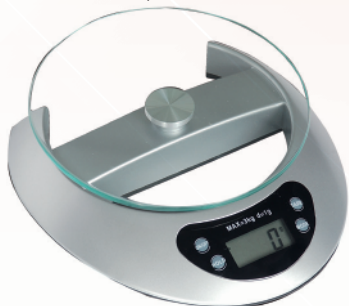

Valable du 1^{er} au 30 d'avril 2025

ROUGE
PAPIER

Azurmultipap

vosre conseiller en fournitures de bureau tél. 06.16.50.10.29 nice

Q-CONNECT®

PÈSE-LETTRES ÉLECTRONIQUE

Plateforme en verre trempé de 4 mm. Capacité jusqu'à 3 kg. Graduation par 1 g. Écran LCD. Fonctionne avec 2 piles CR2025 (comprises). Dimensions de la base : 190 x 210 mm. Diamètre plateau : 170 mm.

CODE  
936156 - 1

L'UNITÉ

HT

TTC

PÈSE-COLIS ÉLECTRONIQUE

Pèse-colis électronique. Pèse-lettres et colis multifonctions. Fonction comptage, tare, hold (maintien de l'affichage) fonctionne avec piles (fournies) ou sur secteur. Plateau inox : 262 x 180 mm. Capacité jusqu'à 30 kg. Graduation par 1 g.